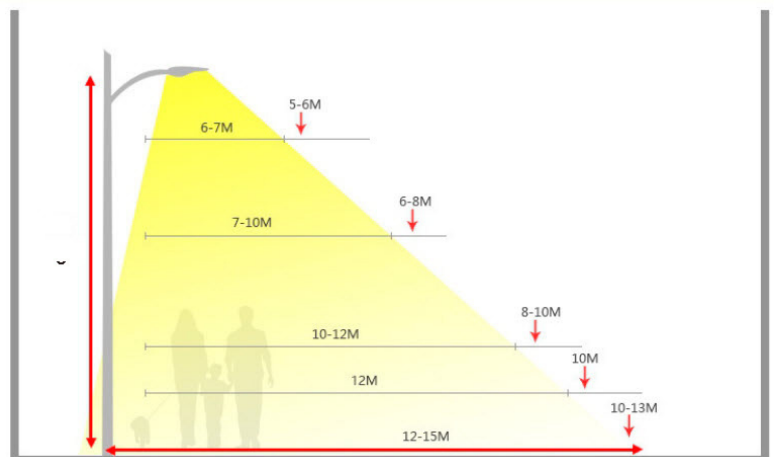

HIGH LUMEN  
HAUT RENDEMENT  
120 Lumens / WATT  
DUREE DE VIE > 50000h  
INSTALLATION FACILE  
SANS ENTRETIEN

Lentille LED

Hauteur du poteau	Espace entre 2 poteaux	Largeur de la rue	Puissance
5m - 6m	5m - 20m	6m - 7m	60 Watts
6m - 8m	15m - 24m	7m - 10m	100 Watts
8m - 10m	24m - 30m	10m - 12m	150 Watts
10m - 13m	30m - 39m	12m - 15m	200 Watts

## STREETLIGHT 60 WATTS

Voltage	Courant Max.	Voltage Opérationnel	Courant	Consommation énergétique	Facteur de Puissance
AC200-240V	0.34A	DC36V	1.4A	60W	> 0.95
Chip LED	Quantité	CRI	Lumen Output	2900-3100K	4000-4500k
SMD3030	72 LEDs	>80Ra	120LM/Watt	7230 Lumens	7500 Lumens
Angle de faisceau 150° x 75° ASY					
Durée de vie	Certificats	IP Protection	CLASS	Dimensions	bras Ø50mm
50000h	CE, RoHS	IP66	CLASS-I	L420 x W210 x H85mm	
Température Opérationnelle	Humidité	Poids (net)	Dimension 1 Carton (2 Pcs)	Carton de 3 Luminaires	GARANTIE
-20 °C +50° °C	-30 °C +60° °C	3,20 Kg	570x250x245mm	Poids brut 7,3 Kg	5 Ans

## STREETLIGHT 150 WATTS

Voltage	Courant Max.	Voltage Opérationnel	Courant	Consommation énergétique	Facteur de Puissance
AC200-240V	0.85A	DC36V	3.5A	150W	> 0.95
Chip LED	Quantité	CRI	Lumen Output	2900-3100K	4000-4500k
SMD3030	180 LEDs	>80Ra	120LM/Watt	18000 Lumens	18750 Lumens
Angle de faisceau 150° x 75° ASY					
Durée de vie	Certificats	IP Protection	CLASS	Dimensions	bras Ø60mm
50000h	CE, RoHS	IP66	CLASS-I	L580 x W310 x H95mm	
Température Opérationnelle	Humidité	Poids (net)	Dimension 1 Carton (Pce)	Carton 1 pce	GARANTIE
-20 °C +50° °C	-30 °C +60° °C	6,5 Kg	730x350x170mm	Poids brut 7,5 Kg	5 Ans