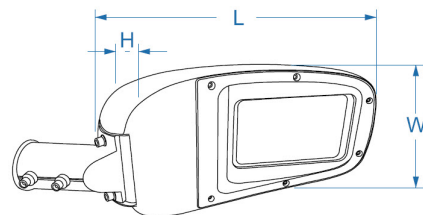

HIGH LUMEN  
HAUT RENDEMENT  
120 Lumens / WATT  
DUREE DE VIE > 50000h  
INSTALLATION FACILE  
SANS ENTRETIEN

Lentille LED

Hauteur du poteau	Espace entre 2 poteaux	Largeur de la rue	Puissance
5m - 6m	5m - 20m	6m - 7m	60 Watts
6m - 8m	15m - 24m	7m - 10m	100 Watts
8m - 10m	24m - 30m	10m - 12m	150 Watts
10m - 13m	30m - 39m	12m - 15m	200 Watts

## STREETLIGHT 60 WATTS

Voltage	Courant Max.	Voltage Opérationnel	Courant	Consommation énergétique	Facteur de Puissance
AC200-240V	0.34A	DC36V	1.4A	60W	> 0.95
Chip LED	Quantité	CRI	Lumen Output	2900-3100K	4000-4500k
SMD3030	72 LEDs	>80Ra	120LM/Watt	7230 Lumens	7500 Lumens
Angle de faisceau 150° x 75° ASY					
Durée de vie	Certificats	IP Protection	CLASS	Dimensions	bras Ø50mm
50000h	CE, RoHS	IP66	CLASS-I	L420 x W210 x H85mm	
Température Opérationnelle	Humidité	Poids (net)	Dimension 1 Carton (2 Pcs)	Carton de 3 Luminaires	GARANTIE
-20 °C +50° °C	-30 °C +60° °C	3,20 Kg	570x250x245mm	Poids brut 7,3 Kg	5 Ans