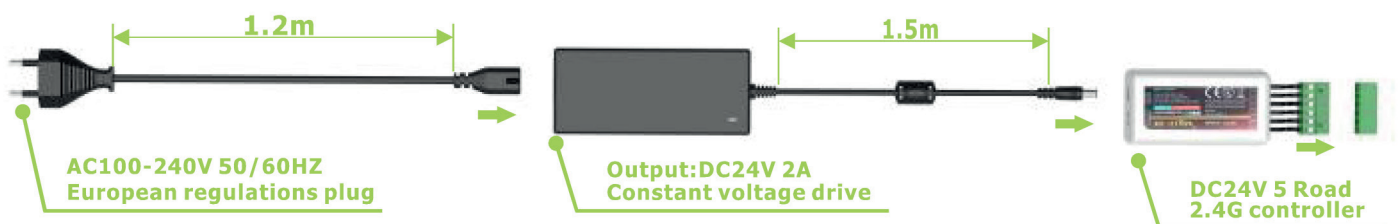

**RGB+CCT**

RED  
GREEN  
BLUE  
WARMWHITE  
COLDWHITE

EFF100

**IP20**

- Panneau LED multicolore spécial
- 3 tailles / dimensions panneaux
- Contrôle sans fil 2.4GHz
- Durée de vie > 30000h
- Connexion Wi-Fi en option
- 16 millions de couleurs d'éclairage
- 24 V (driver/transformateur inclus)

Item No.	SPL60X60-36W	SPL30X120-48W	SPL60X120-48W
Power(watt)	36W±5%	48W±5%	48W±5%
LED Chip/Original	SMD 5050 RGB /SMD 5050 CCT		
Color Temperature	CCT (2800k-6500k) +RGB		
Lumious Flux(lm)	3000lm±5%	3800lm±5%	3900lm±5%
Input Voltage	AC100-240V 50/60HZ		
Beam Angle(°)	120°	120°	120°
IP Rate	IP20	IP20	IP20
CRI(Ra)	CCT(RA>82)	CCT(RA>82)	CCT(RA>82)
Material	Aluminum + PMMA + PS		
Dimension	595x595x12mm	295x1195x12mm	595x1195x12mm
Net Weight	3.2kg	3.8kg	6.5kg